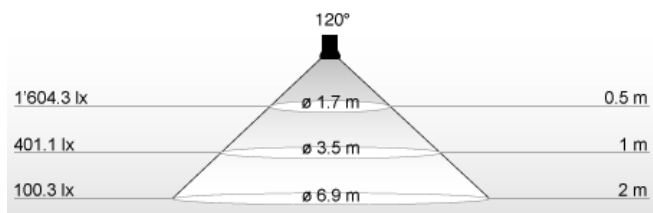

Eigenschaften

- » formschön veredeltes Aluminiumprofil
- » leicht und fein
- » Lichtfarben von super warmweiss bis tagweiss
- » Farbwiedergabe von Ra 80 bis Ra95
- » 2 Leistungstufen verfügbar 12 W pro Meter (normal) und 18 W pro Meter (bright)

*Auch in superwarm-
weiss 2'550K*

SWISS 
MADE

TECHNISCHE DATEN

Funktion	gewinkeltes Fein-Leuchtenprofil
Profilquerschnitt	B: 23 mm, H: 12,5 mm
Profillänge	Nach Mass-Vorgabe in mm
Material	Aluminium eloxiert
Gehäusefarbe	Alu-natur
Gewicht	200g pro meter
Leistungsaufnahme	«normal» 12 Watt (24V) pro Meter «bright» 18 Watt (24V) pro Meter
Betriebsspannung	24 Vdc (optional 12 Vdc)
Lichtfeld	«normal» 1-reihig, 8,3 mm pitch, 120 LEDs pro Meter «bright» 1-reihig, 5,6 mm pitch, 180 LEDs pro Meter
Lichtfarben	2'550 K 3'000 K 4'000 K 5'000 K
Farbwiedergabe	Ra > 80 (Standard), Ra 95 auf Anfrage
Lebensdauer	über 50'000 h (L ₅₀)
Lichtstrom	«normal» 790 lm bis 840 lm pro Meter «bright» 1'180 lm bis 1'260 lm pro Meter
Abstrahlwinkel	120°
Schutzart	Innenbereich

Weisstöne

Abstrahlwinkel

Zubehör

Deckenbefestigung

- » Befestigungsclip aus Edelstahl
- » Einfache Montage/Demontage
- » Maximaler Befestigungsabstand von 1 m

Bestellnummer: 22.0608.00

Einfache Montage mit Befestigungsclips