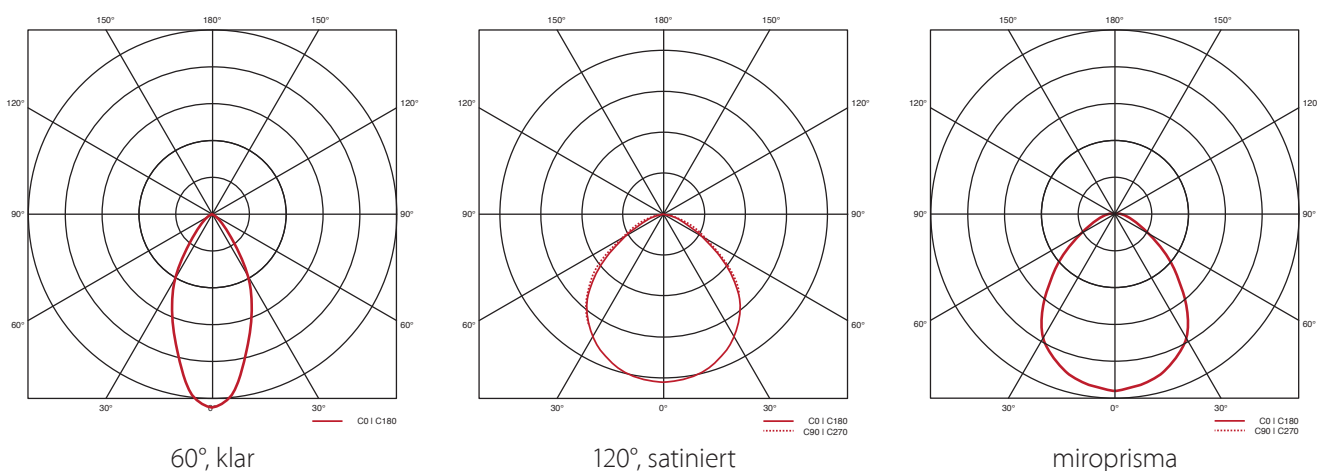

TECHNISCHE DATEN

Funktion	Systemleuchte
Profil-Abmessungen	66 x 19 mm (B x H), Länge nach Vorgabe
Material	Aluminium eloxiert
Gehäusefarbe	alu-natur
Gewicht	1,2 kg/m
Leistungsaufnahme	29 Watt/m @ 24V
Betriebsspannung	24 Vdc oder 230 Vac
Steuerung	direkt 1-10V Dali
Lichtfarben	3'000 K 4'000 K 5'000 K
Farbwiedergabe	Ra 70 Ra 80 Ra 95
Lebensdauer	> 70'000 h typ. (L70)
Lichtstrom	4'650 lm/m
Energieetikette	A++
Abstrahlwinkel	60° 120° cdp (entblendet)
Schutzart	Innenbereich, Aussenbereich auf Anfrage
Diffusor	klar satiniert microprisma
Garantie	5 Jahre (gemäss Garantiebestimmungen)

Ausführungen profile XO 1460

	Abdeckung	Lichtstrom	Lichtstärke	Leistung	Farbwiedergabe
profile XO 1460, 120°	satiniert	5'450 lm	2'300 cd	43 W	Ra 80
profile XO 1460, 120°	microprisma	5'200 lm	2'550 cd	43 W	Ra 80
profile XO 1460, 60°	klar	7'000 lm	7'350 cd	43 W	Ra 70

Weisstöne Dimensionen (mm)

warmweiss	3'000 K
normalweiss	4'000 K
tageslichtweiss	5'000 K

1) maximale Länge der Einzelleuchte

Lichtverteilkurven

Montage-Varianten

Lichtband-System (endlos)

Pendelleuchte (Einzelleuchte)