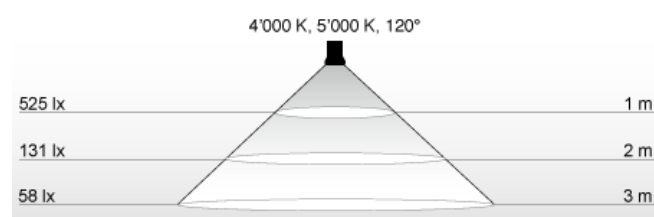

Abstrahlwinkel