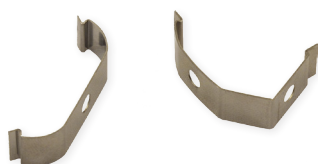

» PROFILE LR (LIGHT RAIL)

Die robuste und schlichte Profil-Leuchte ist der korrekte und preiswerte Ersatz für Leuchtstoffröhren. Schnell und einfach werden die Leuchten (ohne Fassung) mit Metallklammern direkt an Decke oder Wand montiert und dank den variablen Winkeln ausgerichtet. Die standardisierten Profil-Leuchten mit doppelreihigen LED Lightbars können problemlos zusammengehängt werden.

Eigenschaften

- » elegantes, ovales Leuchtenprofil
- » staubgestrahltes und eloxiertes Aluminium
- » leicht satinierte Kunststoff-Abdeckung
- » alle Lichtfarben von warmweiss bis tagweiss
- » Farbwiedergabe Ra >70, Ra >80
- » Längen 250 mm, 500 mm, 1'000, 1'200 mm
- » Abstrahlwinkel 60° und 120°
- » inklusive Anschlusskabel mit Steckkontakt und Halterung

TECHNISCHE DATEN

Funktion	ovales LED-Leuchtenprofil, breitstrahlend oder tiefstrahlend
Profilquerschnitt	H: 14,8 mm, B: 32 mm, L: 250 mm 500 mm 1'000 mm 1'200 mm
Profillänge	250 mm 500 mm 1'000 mm 1'200 mm
Material	Aluminium eloxiert mit Kunststoffabdeckung
Geschäusefarbe	alu-natur
Gewicht	250 mm: 110g 500 mm: 180g 1'000 mm: 385g 1'200 mm: 415g
Leistungsaufnahme	250 mm: 3,6 W 500 mm: 7,2 W 1'000 mm: 14,4 W 1'200 mm: 18 W
Betriebsspannung	24 Vdc
Lichtfeld	2-reihig, 168 LEDs pro Meter
Lichtfarben	3'000 K 4'000 K 5'000 K
Farbwiedergabe	Ra >70, Ra >80
Lebensdauer	über 50'000 h (L ₅₀)
Lichtstrom	3'000 K: 300 lm bis 1'570 lm 4'000 K, 5'000 K: 340 lm bis 1'750 lm
Abstrahlwinkel	60° 120°
Schutzart	Innenbereich, Aussen auf Anfrage
Diffusor	leicht satiniert

Weisstöne

Abstrahlwinkel

Zubehör

Decken- und Wandbefestigung

- » Befestigungsclip aus Edelstahl, inkl. Schrauben (im Lieferumfang enthalten)
- » Montage gerade oder mit 30°, 60° Winkel

Abmessungen