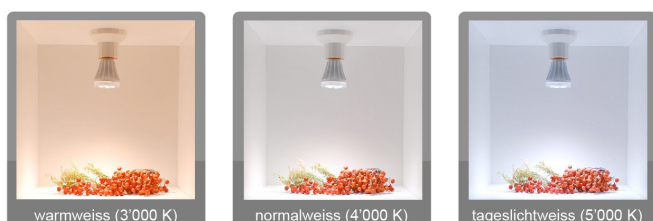

Ausführungen

	Lichtfarbe (K)	Leistung	CRI	Lumen (60°)	Lumen (120°)
Profile LR 250	3'000	3,6W	>70	270	300
Profile LR 250	4'000, 5'000	3,6W	>70	300	340
Profile LR 500	3'000	7,2W	>70	545	610
Profile LR 500	4'000, 5'000	7,2W	>70	605	680
Profile LR 1000	3'000	14,4W	>70	1'090	1'260
Profile LR 1000	4'000, 5'000	14,4W	>70	1'210	1'400
Profile LR 1200	3'000	18W	>70	1'360	1'570
Profile LR 1200	4'000, 5'000	18W	>70	1'510	1'750

Weisstöne