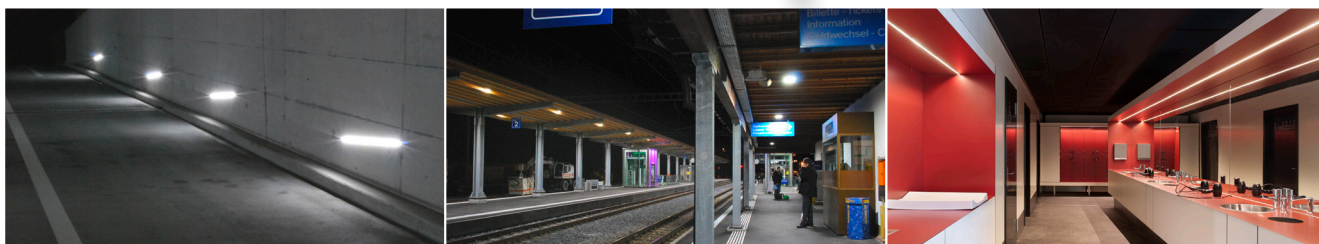

» PROFILE LR (LIGHT RAIL)

Die robuste und schlichte Profil-Leuchte ist der korrekte und preiswerte Ersatz für Leuchtstoffröhren. Schnell und einfach werden die Leuchten (ohne Fassung) mit Metallklammern direkt an Decke oder Wand montiert und dank den variablen Winkeln ausgerichtet. Die standardisierten Profil-Leuchten mit doppelreihigen LED Lightbars können problemlos zusammengehängt werden.

Typische Anwendungen

- » funktionelle Profil-Leuchte für Büro, Arbeitsplatz und Durchgangsbereich
- » geeignet für Garagen und Einstellhallen
- » ideal für die Beleuchtung von Solarhäusern und Berghütten
- » 1:1 Ersatz für Leuchtstoffröhren

Eigenschaften

- » elegantes, ovales Leuchtenprofil
- » staubgestrahltes und eloxiertes Aluminium
- » leicht satinierte Kunststoff-Abdeckung
- » alle Lichtfarben von warmweiss bis tagweiss
- » Farbwiedergabe Ra >70, Ra >80
- » Längen 250 mm, 500 mm, 1'000, 1'200 mm
- » Abstrahlwinkel 60° und 120°
- » inklusive Anschlusskabel mit Steckkontakt und Halterung

TECHNISCHE DATEN

Funktion	ovales LED-Leuchtenprofil, breitstrahlend oder tiefstrahlend
Profilquerschnitt	H: 14,8 mm, B: 32 mm, L: 250 mm 500 mm 1'000 mm 1'200 mm
Profillänge	250 mm 500 mm 1'000 mm 1'200 mm
Material	Aluminium eloxiert mit Kunststoffabdeckung
Geschäusefarbe	alu-natur
Gewicht	250 mm: 110g 500 mm: 180g 1'000 mm: 385g 1'200 mm: 415g
Leistungsaufnahme	250 mm: 3,6 W 500 mm: 7,2 W 1'000 mm: 14,4 W 1'200 mm: 18 W
Betriebsspannung	24 Vdc
Lichtfeld	2-reihig, 168 LEDs pro Meter
Lichtfarben	3'000 K 4'000 K 5'000 K
Farbwiedergabe	Ra >70, Ra >80
Lebensdauer	über 50'000 h (L ₅₀)
Lichtstrom	3'000 K: 300 lm bis 1'570 lm 4'000 K, 5'000 K: 340 lm bis 1'750 lm
Abstrahlwinkel	60° 120°
Schutzart	Innenbereich, Aussen auf Anfrage
Diffusor	leicht satiniert