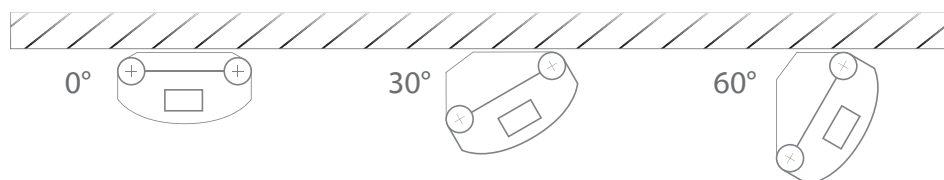

» PROFILE LR (LIGHT RAIL)

Die robuste und schlichte Profil-Leuchte ist der korrekte und preiswerte Ersatz für Leuchtstoffröhren. Schnell und einfach werden die Leuchten (ohne Fassung) mit Metallklammern direkt an Decke oder Wand montiert und dank den variablen Winkeln ausgerichtet. Die standardisierten Profil-Leuchten mit doppelreihigen LED Lightbars können problemlos zusammengehängt werden.

Eigenschaften

- » elegantes, ovales Leuchtenprofil
- » staubgestrahltes und eloxiertes Aluminium
- » leicht satinierte Kunststoff-Abdeckung
- » alle Lichtfarben von warmweiss bis tagweiss
- » Farbwiedergabe Ra >70, Ra >80
- » Längen 250 mm, 500 mm, 1'000, 1'200 mm
- » Abstrahlwinkel 60° und 120°
- » inklusive Anschlusskabel mit Steckkontakt und Halterung

TECHNISCHE DATEN

Funktion	ovales LED-Leuchtenprofil, breitstrahlend oder tiefstrahlend
Profilquerschnitt	H: 14,8 mm, B: 32 mm, L: 250 mm 500 mm 1'000 mm 1'200 mm
Profillänge	250 mm 500 mm 1'000 mm 1'200 mm
Material	Aluminium eloxiert mit Kunststoffabdeckung
Geschäusefarbe	alu-natur
Gewicht	250 mm: 110g 500 mm: 180g 1'000 mm: 385g 1'200 mm: 415g
Leistungsaufnahme	250 mm: 3,6 W 500 mm: 7,2 W 1'000 mm: 14,4 W 1'200 mm: 18 W
Betriebsspannung	24 Vdc
Lichtfeld	2-reihig, 168 LEDs pro Meter
Lichtfarben	3'000 K 4'000 K 5'000 K
Farbwiedergabe	Ra >70, Ra >80
Lebensdauer	über 50'000 h (L ₅₀)
Lichtstrom	3'000 K: 300 lm bis 1'570 lm 4'000 K, 5'000 K: 340 lm bis 1'750 lm
Abstrahlwinkel	60° 120°
Schutzart	Innenbereich, Aussen auf Anfrage
Diffusor	leicht satiniert

Weisstöne

Abstrahlwinkel

Zubehör

Decken- und Wandbefestigung

- » Befestigungsclip aus Edelstahl, inkl. Schrauben (im Lieferumfang enthalten)
- » Montage gerade oder mit 30°, 60° Winkel

Abmessungen